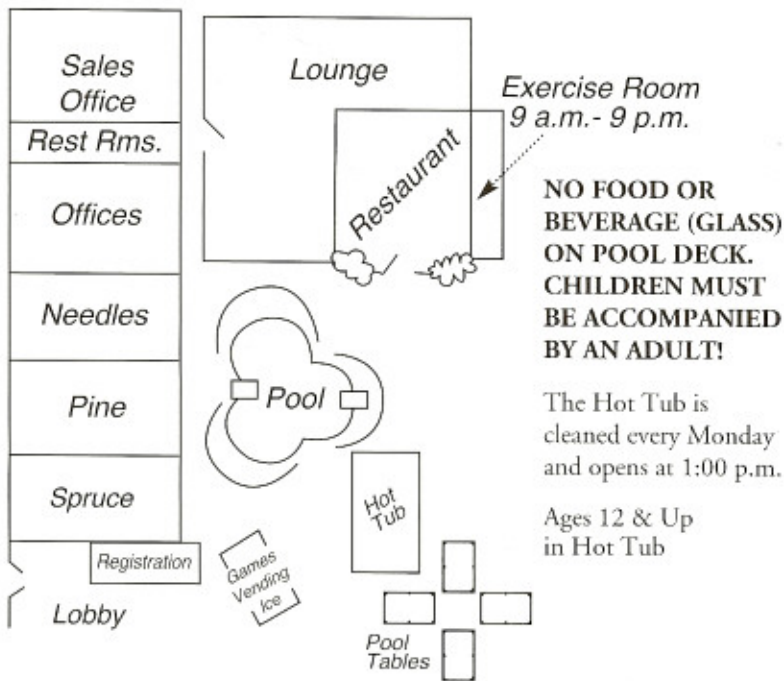

**Breakfast Hours:** 6:30 a.m. - 9:30 a.m.

**Pool Hours:** Sun/Thurs 9:00 a.m. - 10:00 p.m.  
Fri/Sat 9:00 a.m. - 11:00 p.m.

100	101
200	201
102	103
202	203
104	105
204	205
106	107
206	207
108	109
208	209
110	111
210	211
112	113
212	213
114	115
214	215
116	117
216	217
118	119
218	219
120	121
220	221
122	123
222	223
124	125
224	225
126	127
226	227
ICE	Guest Laundry

132	137
232	237
134	135
234	235
136	137
236	237
138	139
238	239
140	141
240	241
142	143
242	243
144	145
244	245
146	147
246	247
148	149
248	249
150	151
250	251
152	153
252	253
154	155
254	255
156	157
256	257

100 Series Room Numbers – First Floor  
200 Series Room Numbers – Second Floor

**Guest Services**

- Reunion Lounge
- Indoor Pool
- Natural Rock Jacuzzi
- Indoor Recreation Area
- Cable TV
- Bus Tours
- Tourist Information
- City Map
- Rollaways and Cribs
- Hair Dryers
- Irons and Ironing Boards
- Coin Operated Laundry
- Wake-up Service
- Safe Deposit Boxes
- Fax Machine
- Copy Machine
- Computers
- Notary on Premises
- Bar/Grille

**Wireless Internet:**

USERNAME - guest  
PASSWORD - guest

158	161
258	261
160	163
260	263
162	165
262	265
164	167
264	267
166	169
266	269
168	171
268	271
170	173
270	273
172	175
272	275
174	177
274	277
176	179
276	279
178	181
278	281
180	183
280	283
182	185
282	285
184	187
284	287
186	187
286	287
ICE	Guest Laundry